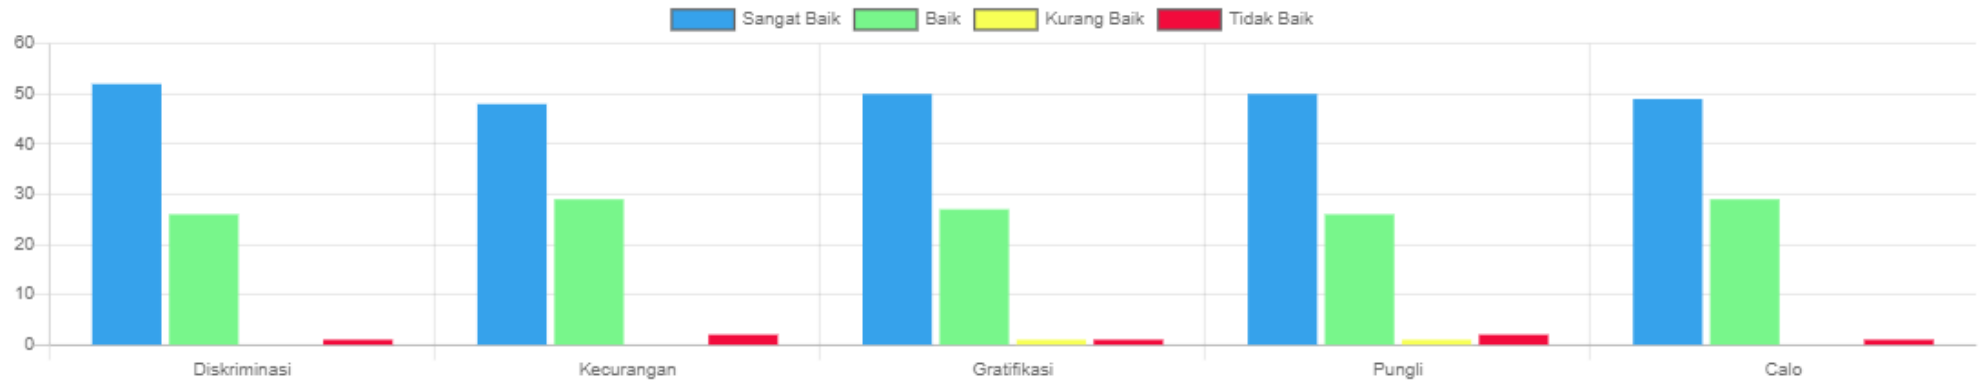

ANALISIS GAP VARIABEL

Variabel	Indeks Lokus	Lokus Nasional		Lokus Provinsi/ Wilayah		Wilayah Bebas dari Korupsi	
		Indeks	Selisih	Indeks	Selisih	Indeks	Selisih
Informasi	18.71	19.57	-0.86	19.44	-0.73	16	2.71
Persyaratan	18.63	19.55	-0.92	19.42	-0.79	16	2.63
Prosedur/Alur	18.78	19.56	-0.78	19.40	-0.62	16	2.78
Waktu Penyelesaian	18.75	19.55	-0.80	19.39	-0.64	16	2.75
Tarif/Biaya	18.97	19.56	-0.59	19.45	-0.48	16	2.97
Sarana Prasarana	18.59	19.54	-0.95	19.38	-0.79	16	2.59
Respon	18.67	19.56	-0.89	19.42	-0.75	16	2.67
Konsultasi dan Pengaduan	18.78	19.55	-0.77	19.42	-0.64	16	2.78

II. PERILAKU PENYIMPANGAN PELAYANAN (IPK) [▼](#)

14.01/15

93.43/100

3.74/4

18.69/20

UNSUR LAYANAN/ PERNYATAAN/ VARIABEL [▼](#)

[ANALISIS GAP](#) [▼](#)

[ANALISIS GAP INDEKS 100](#) [▼](#)

[ANALISIS GAP INDEKS 4](#) [▼](#)

[ANALISIS GAP INDEKS 20](#) [▼](#)

[ANALISIS GAP VARIABEL](#) [▼](#)

■ Indeks Lokus
 ■ Wilayah Bebas dari Korupsi
 ■ Lokus Nasional
 ■ Lokus Provinsi/ Wilayah

Variabel	Indeks Lokus	Lokus Nasional		Lokus Provinsi/ Wilayah		Wilayah Bebas dari Korupsi	
		Indeks	Selisih	Indeks	Selisih	Indeks	Selisih
Diskriminasi	14.12	14.68	-0.56	14.57	-0.45	13.50	0.62
Kecurangan	13.95	14.67	-0.72	14.60	-0.65	13.50	0.45
Gratifikasi	14.03	14.68	-0.65	14.61	-0.58	13.50	0.53
Pungli	13.95	14.68	-0.73	14.60	-0.65	13.50	0.45
Calo	14.03	14.69	-0.66	14.61	-0.58	13.50	0.53