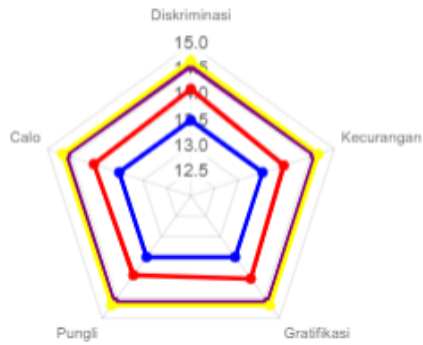

ANALISIS GAP VARIABEL

Variabel	Indeks Lokus	Lokus Nasional		Lokus Provinsi/ Wilayah		Wilayah Bebas dari Korupsi	
		Indeks	Selisih	Indeks	Selisih	Indeks	Selisih
Informasi	18.71	19.57	-0.86	19.44	-0.73	16	2.71
Persyaratan	18.63	19.55	-0.92	19.42	-0.79	16	2.63
Prosedur/Alur	18.78	19.56	-0.78	19.40	-0.62	16	2.78
Waktu Penyelesaian	18.75	19.55	-0.80	19.39	-0.64	16	2.75
Tarif/Biaya	18.97	19.56	-0.59	19.45	-0.48	16	2.97
Sarana Prasarana	18.59	19.54	-0.95	19.38	-0.79	16	2.59
Respon	18.67	19.56	-0.89	19.42	-0.75	16	2.67
Konsultasi dan Pengaduan	18.78	19.55	-0.77	19.42	-0.64	16	2.78

II. PERILAKU PENYIMPANGAN PELAYANAN (IPK) [▼](#)

14.01/15

93.43/100

3.74/4

18.69/20

UNSUR LAYANAN/ PERNYATAAN/ VARIABEL [▼](#)

[ANALISIS GAP](#) [▼](#)

[ANALISIS GAP INDEKS 100](#) [▼](#)

[ANALISIS GAP INDEKS 4](#) [▼](#)

[ANALISIS GAP INDEKS 20](#) [▼](#)

[ANALISIS GAP VARIABEL](#) [▼](#)

■ Indeks Lokus
 ■ Wilayah Bebas dari Korupsi
 ■ Lokus Nasional
 ■ Lokus Provinsi/ Wilayah

Variabel	Indeks Lokus	Lokus Nasional		Lokus Provinsi/ Wilayah		Wilayah Bebas dari Korupsi	
		Indeks	Selisih	Indeks	Selisih	Indeks	Selisih
Diskriminasi	14.12	14.68	-0.56	14.57	-0.45	13.50	0.62
Kecurangan	13.95	14.67	-0.72	14.60	-0.65	13.50	0.45
Gratifikasi	14.03	14.68	-0.65	14.61	-0.58	13.50	0.53
Pungli	13.95	14.68	-0.73	14.60	-0.65	13.50	0.45
Calo	14.03	14.69	-0.66	14.61	-0.58	13.50	0.53