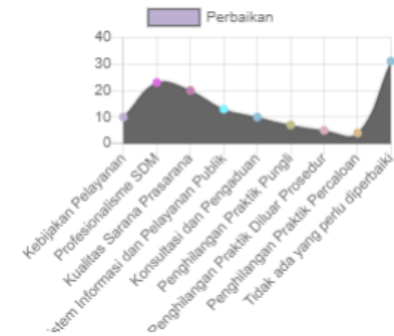

[ANALISIS GAP INDEKS 4](#) [▼](#)

[ANALISIS GAP INDEKS 20](#) [▼](#)

[ANALISIS GAP VARIABEL](#) [▼](#)

■ Indeks Lokus
 ■ Wilayah Bebas dari Korupsi
 ■ Lokus Nasional
 ■ Lokus Provinsi/ Wilayah

Variabel	Indeks Lokus	Lokus Nasional		Lokus Provinsi/ Wilayah		Wilayah Bebas dari Korupsi	
		Indeks	Selisih	Indeks	Selisih	Indeks	Selisih
Diskriminasi	14.12	14.68	-0.56	14.57	-0.45	13.50	0.62
Kecurangan	13.95	14.67	-0.72	14.60	-0.65	13.50	0.45
Gratifikasi	14.03	14.68	-0.65	14.61	-0.58	13.50	0.53
Pungli	13.95	14.68	-0.73	14.60	-0.65	13.50	0.45
Calo	14.03	14.69	-0.66	14.61	-0.58	13.50	0.53

- ANALISIS GAP VARIABEL INDEKS 100
- ANALISIS GAP VARIABEL INDEKS 4
- ANALISIS GAP VARIABEL INDEKS 20

PROFIL RESPONDEN

PENCACAHAN

BAHASA

PENGARAHAN PETUGAS/ PEGAWAI

PERBAIKAN

Kembali