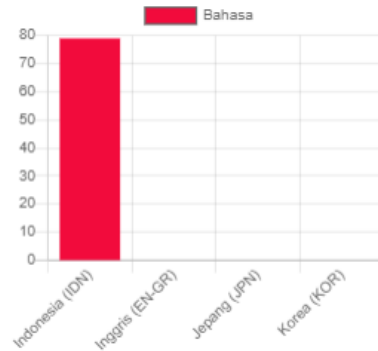

■ Indeks Lokus
■ Wilayah Bebas dari Korupsi
■ Lokus Nasional
■ Lokus Provinsi/ Wilayah

Variabel	Indeks Lokus	Lokus Nasional		Lokus Provinsi/ Wilayah		Wilayah Bebas dari Korupsi	
		Indeks	Selisih	Indeks	Selisih	Indeks	Selisih
Diskriminasi	14.12	14.68	-0.56	14.57	-0.45	13.50	0.62
Kecurangan	13.95	14.67	-0.72	14.60	-0.65	13.50	0.45
Gratifikasi	14.03	14.68	-0.65	14.61	-0.58	13.50	0.53
Pungli	13.95	14.68	-0.73	14.60	-0.65	13.50	0.45
Calo	14.03	14.69	-0.66	14.61	-0.58	13.50	0.53

- ANALISIS GAP VARIABEL INDEKS 100
- ANALISIS GAP VARIABEL INDEKS 4
- ANALISIS GAP VARIABEL INDEKS 20

PROFIL RESPONDEN

PENCACAHAN

BAHASA

PENGARAHAN PETUGAS/ PEGAWAI

PERBAIKAN

Kembali