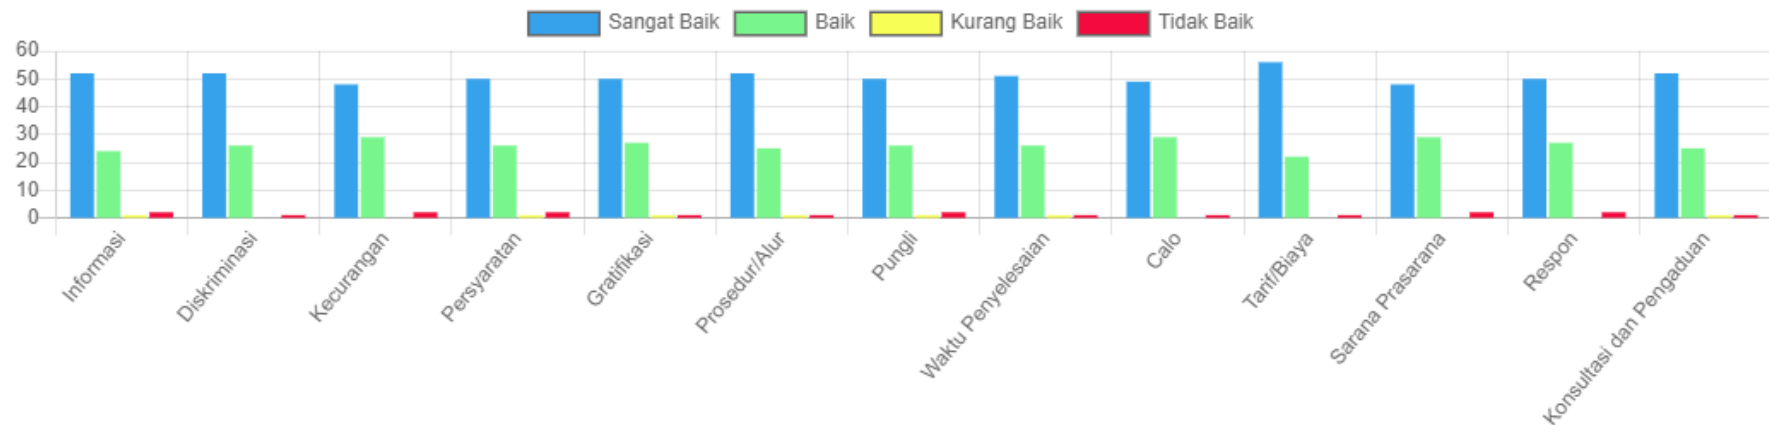

Sangat Baik Baik Kurang Baik Tidak Baik

IKM/ IPK