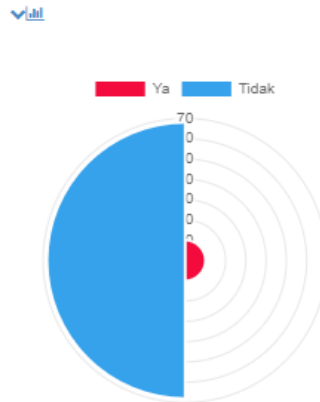

[ANALISIS GAP INDEKS 4](#) [▼](#)

[ANALISIS GAP INDEKS 20](#) [▼](#)

[ANALISIS GAP VARIABEL](#) [▼](#)

■ Indeks Lokus
 ■ Wilayah Bebas dari Korupsi
 ■ Lokus Nasional
 ■ Lokus Provinsi/ Wilayah

Variabel	Indeks Lokus	Lokus Nasional		Lokus Provinsi/ Wilayah		Wilayah Bebas dari Korupsi	
		Indeks	Selisih	Indeks	Selisih	Indeks	Selisih
Diskriminasi	14.12	14.68	-0.56	14.57	-0.45	13.50	0.62
Kecurangan	13.95	14.67	-0.72	14.60	-0.65	13.50	0.45
Gratifikasi	14.03	14.68	-0.65	14.61	-0.58	13.50	0.53
Pungli	13.95	14.68	-0.73	14.60	-0.65	13.50	0.45
Calo	14.03	14.69	-0.66	14.61	-0.58	13.50	0.53

- ANALISIS GAP VARIABEL INDEKS 100
- ANALISIS GAP VARIABEL INDEKS 4
- ANALISIS GAP VARIABEL INDEKS 20

PROFIL RESPONDEN

PENCACAHAN

BAHASA

PENGARAHAN PETUGAS/ PEGAWAI

PERBAIKAN

Kembali